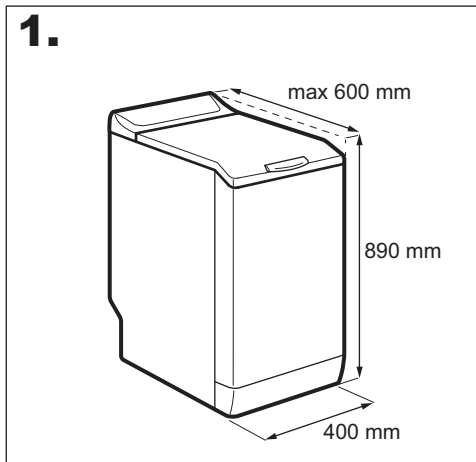

AR إرشادات التثبيت
تحذير! اقرأ معلومات الأمان في دليل المستخدم قبل متابعة التثبيت.

7a.

7b.

7c.

7d.

8.

min. 0.5 bar (0.05 MPa)
max. 8 bar (0.8 MPa)